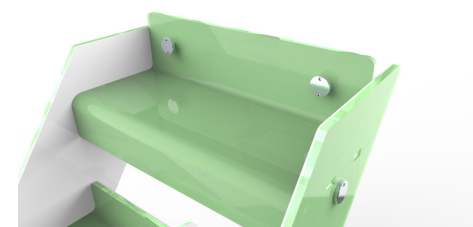

# SEGRETER

Espositore da banco realizzato  
in Acrilico-Bicolor e acciaio

SEGRETER (Ingombro in mm.)  
L.215 P.240 H.325 con  
N. 3 Piani Prof.85 L.200  
N. 1 Cassetto Porta Ricetta  
interno zona posteriore di  
Dim. L.165 P.225 H.40

SEGRETER A5 Orizzontale  
SEGRETER-2 A4 Orizzontale

Table display in double color acrylic and  
stainless steel.

SEGRETER (dimensions in mm)  
Width.215 Depth.240 Height.325 with 3 layers  
Depth.85 Width.200  
n. 1 drawer for prescriptions  
Internal back space with Length. 165 Depth.  
225 Height.40

SEGRETER A5 Horizontal  
SEGRETER -2 A4 Horizontal

Colori disponibili:

Available in:

23 glicine/bianco 23 wisteria/white

50 verde/bianco 250 green/white

54 arancione/bianco 254 orange/white

BUSSETTI MAZZA S.R.L.