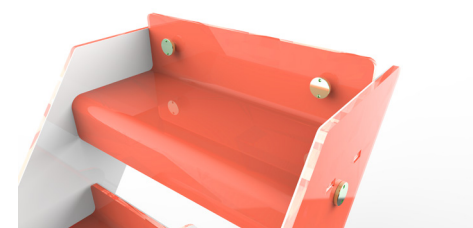

# SEGRETER

Espositore da banco realizzato  
in Acrilico-Bicolor e acciaio

SEGRETER (Ingombro in mm.)  
L.215 P.240 H.325 con  
N. 3 Piani Prof.85 L.200  
N. 1 Cassetto Porta Ricetta  
interno zona posteriore di  
Dim. L.165 P.225 H.40

SEGRETER A5 Orizzontale  
SEGRETER-2 A4 Orizzontale

Table display in double color acrylic and  
stainless steel.

SEGRETER (dimensions in mm)  
Width.215 Depth.240 Height.325 with 3 layers  
Depth.85 Width.200  
n. 1 drawer for prescriptions  
Internal back space with Length. 165 Depth.  
225 Height.40

SEGRETER A5 Horizontal  
SEGRETER -2 A4 Horizontal

Colori disponibili:

Available in:

23 glicine/bianco 23 wisteria/white

50 verde/bianco 250 green/white

54 arancione/bianco 254 orange/white

BUSSETTI MAZZA S.R.L.