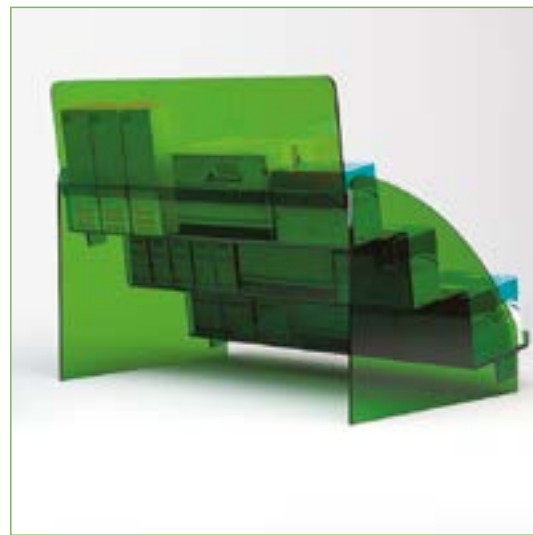

PRIMUS

PRIMUS

Scaletta in acrilico trasparente verde con 3 ripiani
larghezza mm. 100
frontalino superiore personalizzabile
Dim. 134x430

Dimensioni ingombro:
L. 446 Prof. 392 H. 390

Counter display unit made in green transparent acrylic
with 3 shelves
width mm. 100
customizable frontal side
Size 134x430

Overall dimensions:
L. 446 Depth 392 H. 390

Colore Standard / Standard Color:

Colori disponibili: / Available in:

BUSSETTI MAZZA S.R.L.

via del Legno 11/15 | zona industriale D3 | 15121 Alessandria | ITALY