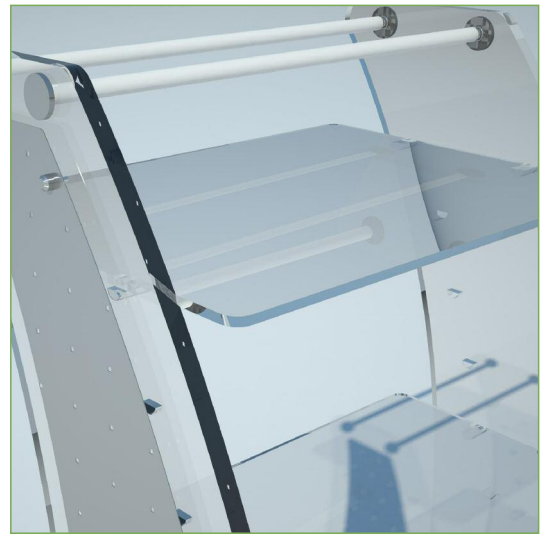

# GONDOLE

MINI

Carrello complemento d'arredo in acrilico trasparente con possibilità di regolazione piani in altezza e predisposizione per contenitori a vassoio

Ingombro  
largh. 710 x prof. 600 mm.  
H 1300 mm.

Disponibile su richiesta spalla porta blister in acciaio

Furnishing cart made of transparent acrylic, shelves adjustable height, it is suitable for tray holder

Size  
width 710 x depth 600 mm  
height 1300 mm.

Shoulder adapt for blister in steel

Colori disponibili:

Available in:

TRS trasparente

TRS transparent

Colori a collana disponibili per quantitativi specifici

Colors available for specific quantitative from chart