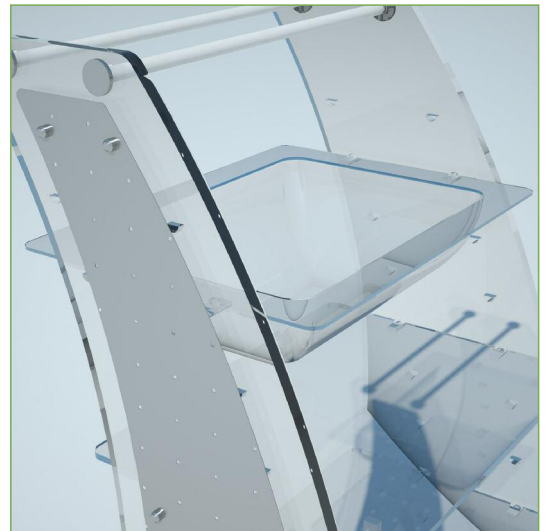

# GONDOLE

MINI

Carrello complemento d'arredo in acrilico trasparente con possibilità di regolazione piani in altezza e predisposizione per contenitori a vassoio

Ingombro  
largh. 710 x prof. 600 mm.  
H 1300 mm.

Disponibile su richiesta spalla porta blister in acciaio

Furnishing cart made of transparent acrylic, shelves adjustable height, it is suitable for tray holder

Size  
width 710 x depth 600 mm  
height 1300 mm.

Shoulder adapt for blister in steel

Colori disponibili:

Available in:

TRS trasparente

TRS transparent

Colori a collana disponibili per quantitativi specifici

Colors available for specific quantitative from chart