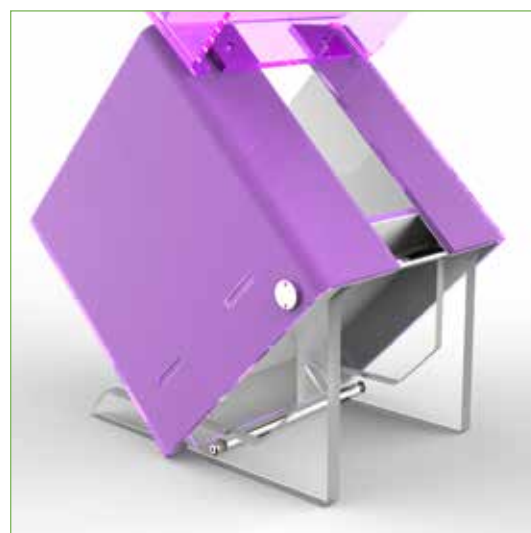

LITTLE BOX

 bussetti
e mozza
DESIGN
made in Italy

BOX BO BE TE TE

Un modo innovativo e accattivante di proporre al pubblico i vostri prodotti al banco vendita. Fate crescere il vostro business grazie ad un design capace di attirare l'attenzione. Una forma lineare dall'ingombro ridotto, cubi implementabili e trasparenze con colori fluo e bicolore. Il display perfetto per ogni tipo di prodotto.

Dimensioni ingombro:
Modulo con base:
largh. Mm 180xprof. 250 H. 240
Due Moduli:
largh. Mm. 180xprof.250 H. 450
Tre moduli: largh.
180xprof. 250 H. 650
Moduli aggiuntivi:
largh. 170xprof. 170 H. 170

A new and catchy way to show your products to your customers. Make your business grow thanks to a design capable of catching the attention. A linear shape which takes up a minimal space, additional cubes and transparencies with fluoresecent and double colors. The perfect display for every product.

Dimensions:
Unit with base:
Width. Mm 180xDepth. 250 H. 240
Two units :
Width. Mm 180xDepth. 250 H. 450
Three units:
Width. Mm 180xDepth. 250 H. 650
Additional units :
Width. Mm 170xDepth. 170 H. 170

Colori disponibili Available in: