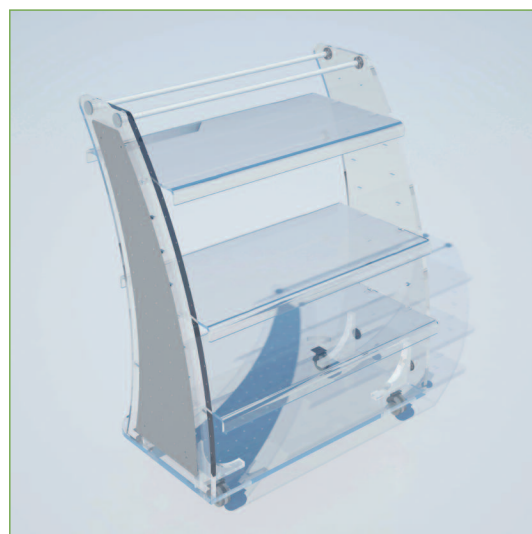

VELA

GONDOLE

VELA GONDOLE

Complemento d'arredo in acrilico trasparente con possibilità di regolazione piani in altezza

Ingombro
largh. 1040 x prof. 600 mm.
H 1300 mm.

Disponibile su richiesta spalla porta blister in acciaio

Furnishing made of transparent acrylic, shelves adjustable height

Size
width 1040 x depth 600 mm
height 1300 mm.

Steel shoulder for blister available

Colori disponibili:

Available in:

TRS trasparente

TRS transparent