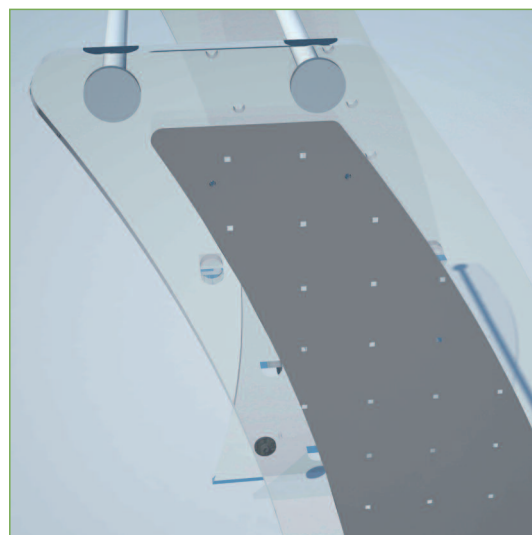

VELA

GONDOLE

VELA GONDOLE

Complemento d'arredo in acrilico trasparente con possibilità di regolazione piani in altezza

Ingombro
largh. 1040 x prof. 600 mm.
H 1300 mm.

Disponibile su richiesta spalla porta blister in acciaio

Furnishing made of transparent acrylic, shelves adjustable height

Size
width 1040 x depth 600 mm
height 1300 mm.

Steel shoulder for blister available

Colori disponibili:

Available in:

TRS trasparente

TRS transparent