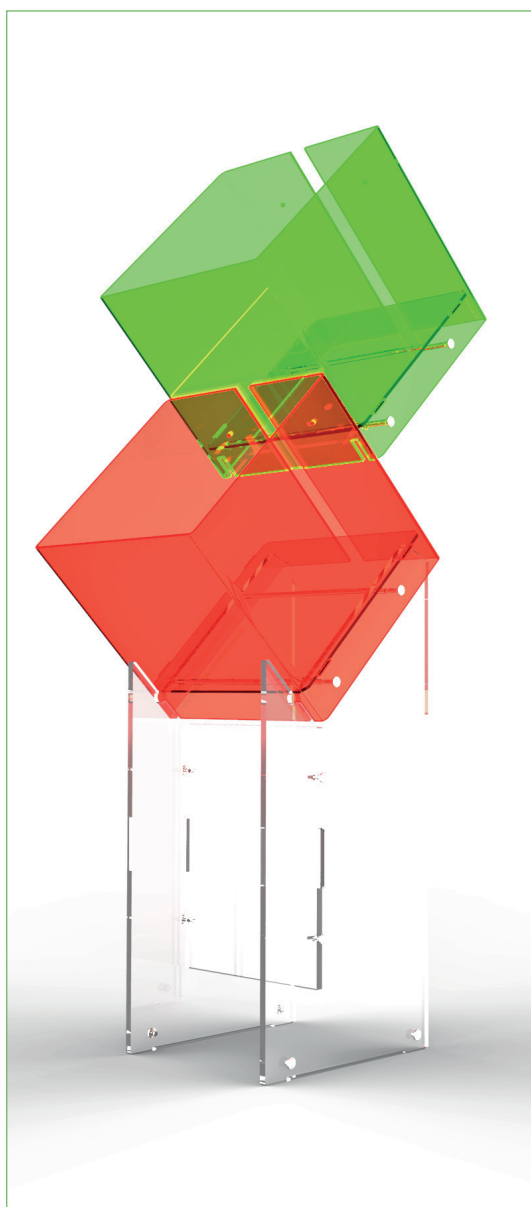

FLY BOX

FLY BOX

Dimensioni ingombro:
Largh. 330 Prof. 580 H 1300
Dimensione Modulo Cubo
Largh. 330 Prof. 330 H 330
H. 700 primo modulo
H. 1060 secondo modulo

Base Trasparente
Modulo Cubo colore a scelta

Disponibile su richiesta busta
porta comunicazione
formato A4

Dimensions:
Width. 330 Depth. 580 Height. 1300
Dimensions of the cube
Width. 330 Depth. 330 Height. 330
First module height. 700
Second module height. 1060

Transparent support
Cubical module available
in various colors

Available on request
optional space for messages
in A4 format

Colori disponibili

Available in:

	011 azzurro fluo	sky-blue
	190 verde fluo	green fluo
	4000 glicine fluo	wisteria fluo
	170 rosso fluo	red fluo
	TRS trasparente	transparent