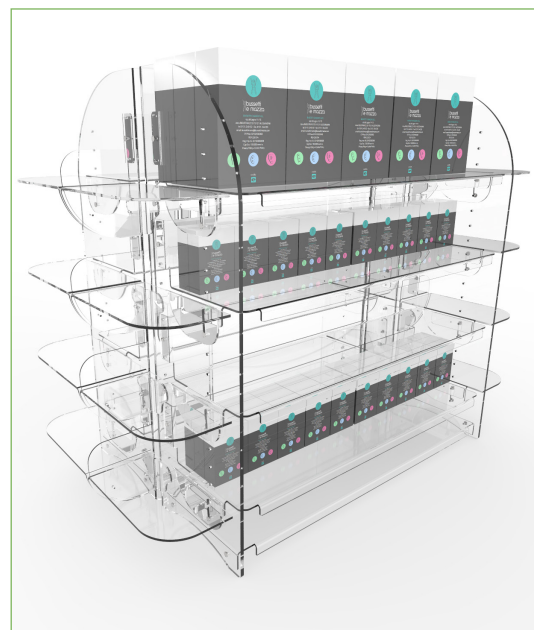

ECCO 120/150

bussetti
e mozza
DESIGN

made in Italy

ECO/120/1500

Gondola Bifacciale complemento d'arredo in acrilico trasparente con N. 4 piani profondità mm.290 posizionabili ad altezza variabile e inclinabili per maggiore visibilità dei prodotti.

Dimensioni 1090 x788x H.1200 / 1500
Opzionale mensole laterali su entrambi i lati
1500x788x H.1200/1500 (immagine)

Entrambi i modelli come standard vengono forniti con n. 4 piani, nella versione H.1500 può essere inserito un ulteriore piano per lato fornito come opzionale.
Entrambi sono predisposti per busta portacomunicazione opzionale.

Double face shelving unit in transparent acrylic with 4 shelves (mm. 290) adjustable at different heights and also tilted for a better show of the products

Dimensions 1090x788xheight. 1200/1500

Optional: lateral shelves on both sides 1500x788xHeight. 1200/1500 (see image)

Both models have 4 shelves as standard option, in the H.1500 version, it is possible to add another shelf on each side, which is an optional. Both models can be completed by an optional space for messages.