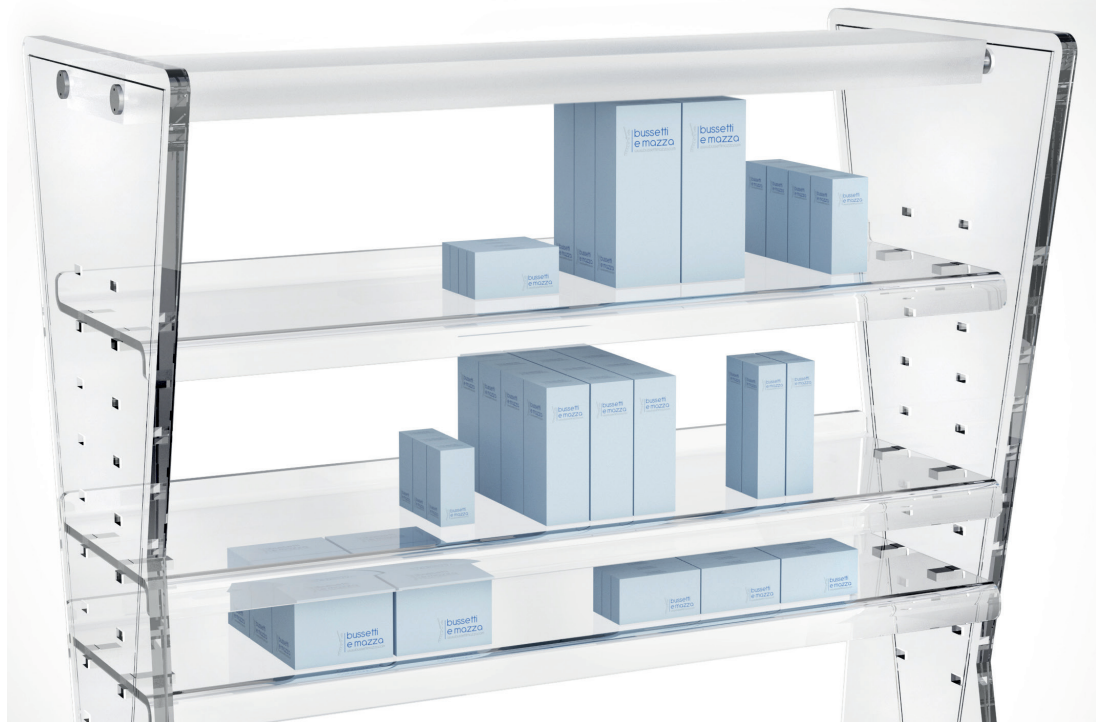

CALIPSO

 bussetti
e mazza
DESIGN
made in Italy

CALIPSO

Complemento d'arredo
Gondola in acrilico trasparente
con tre ripiani

Passo minimo
per posizionamento piano mm.50
Ingombro:
larg. 1000 x prof. 500 h. 1420

Furnishing in transparent acrylic
with three shelves

Minimum pitch positions
for shelves mm 50
Dimensions
width 1000 x depth 500 h. 1420 mm

Colori disponibili

Available in

TRS trasparente
TRS transparent

Colori a collana disponibili per quantitativi specifici
Colors available for specific quantitative from chart