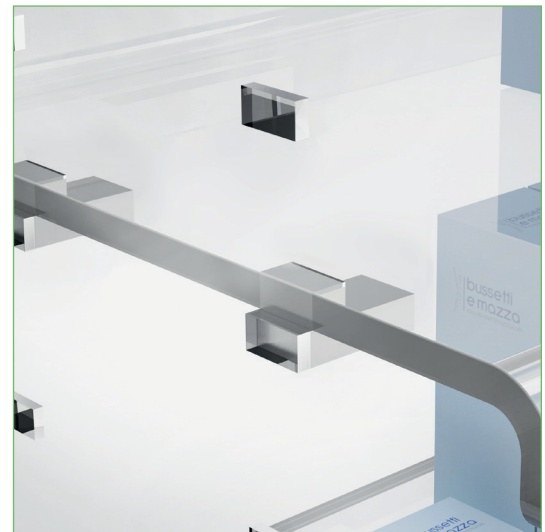

CALIPSO

 bussetti
e mazza
DESIGN
made in Italy

CALIPSO

Complemento d'arredo
Gondola in acrilico trasparente
con tre ripiani

Passo minimo
per posizionamento piano mm.50
Ingombro:
larg. 1000 x prof. 500 h. 1420

Furnishing in transparent acrylic
with three shelves

Minimum pitch positions
for shelves mm 50
Dimensions
width 1000 x depth 500 h. 1420 mm

Colori disponibili

Available in

TRS trasparente
TRS transparent

Colori a collana disponibili per quantitativi specifici
Colors available for specific quantitative from chart