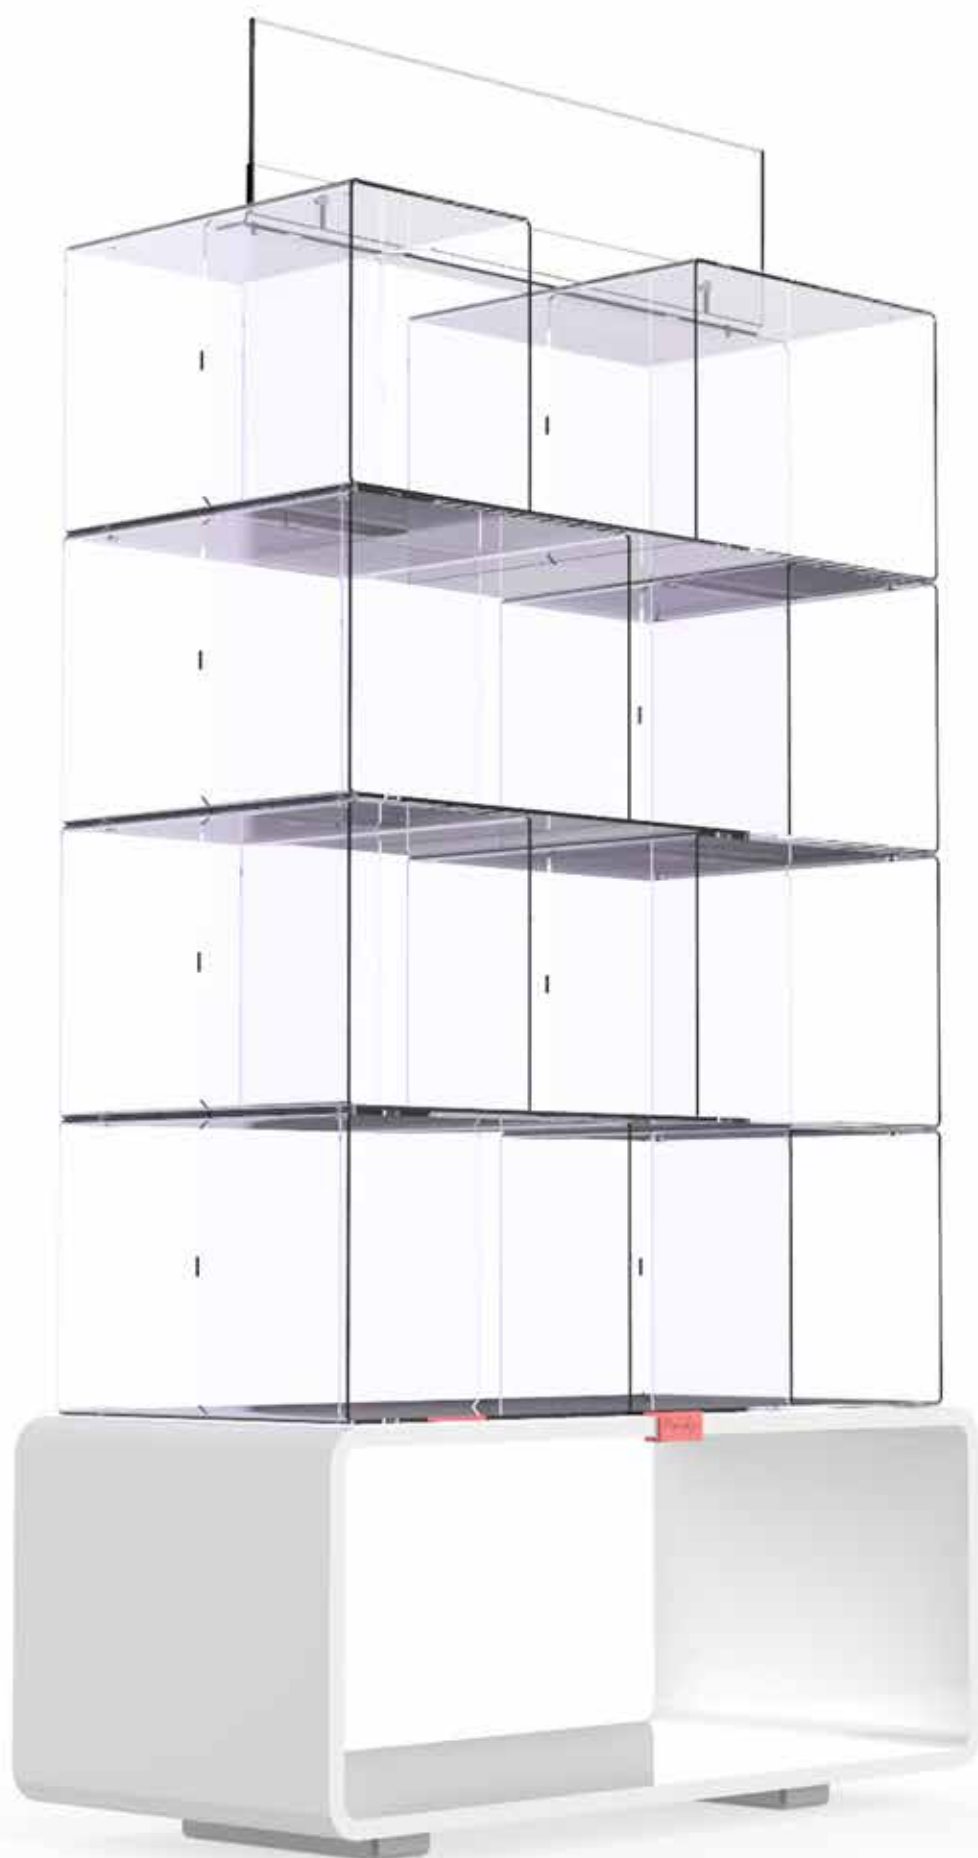

BRIDGE

GONDOLA

bussetti
e mozza
DESIGN

made in Italy